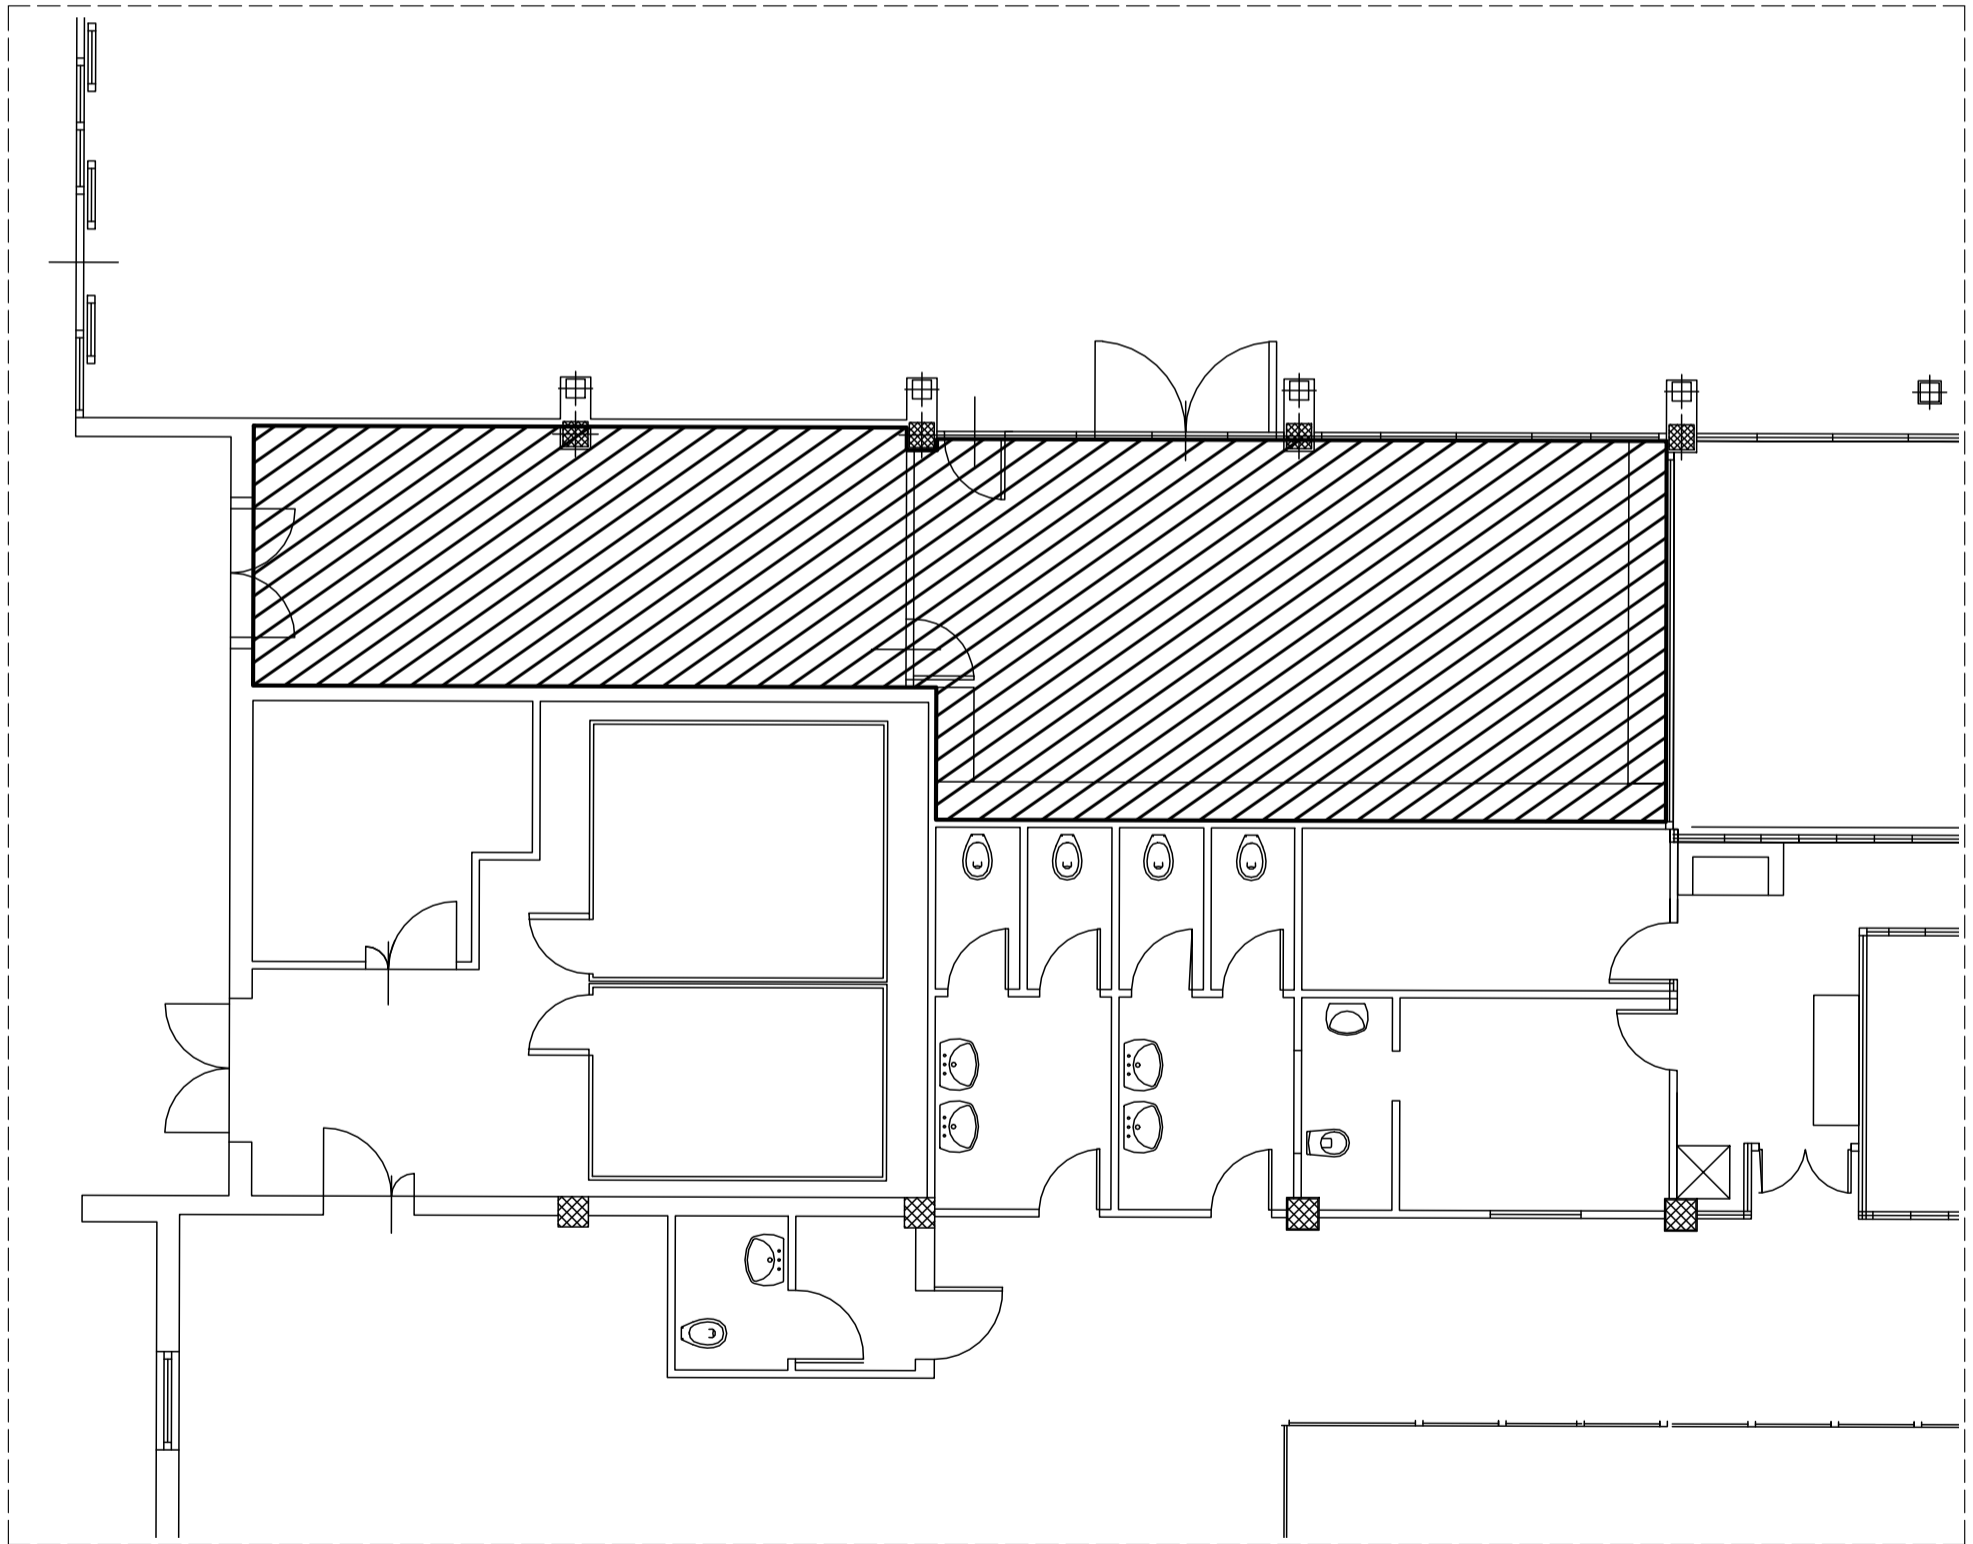

INQUADRAMENTO AEROSTAZIONE PIANO TERRA 1:1000

AEROSTAZIONE PIANO TERRA

UFFICIO 1:50

UFFICIO

Su = 78,40 mq