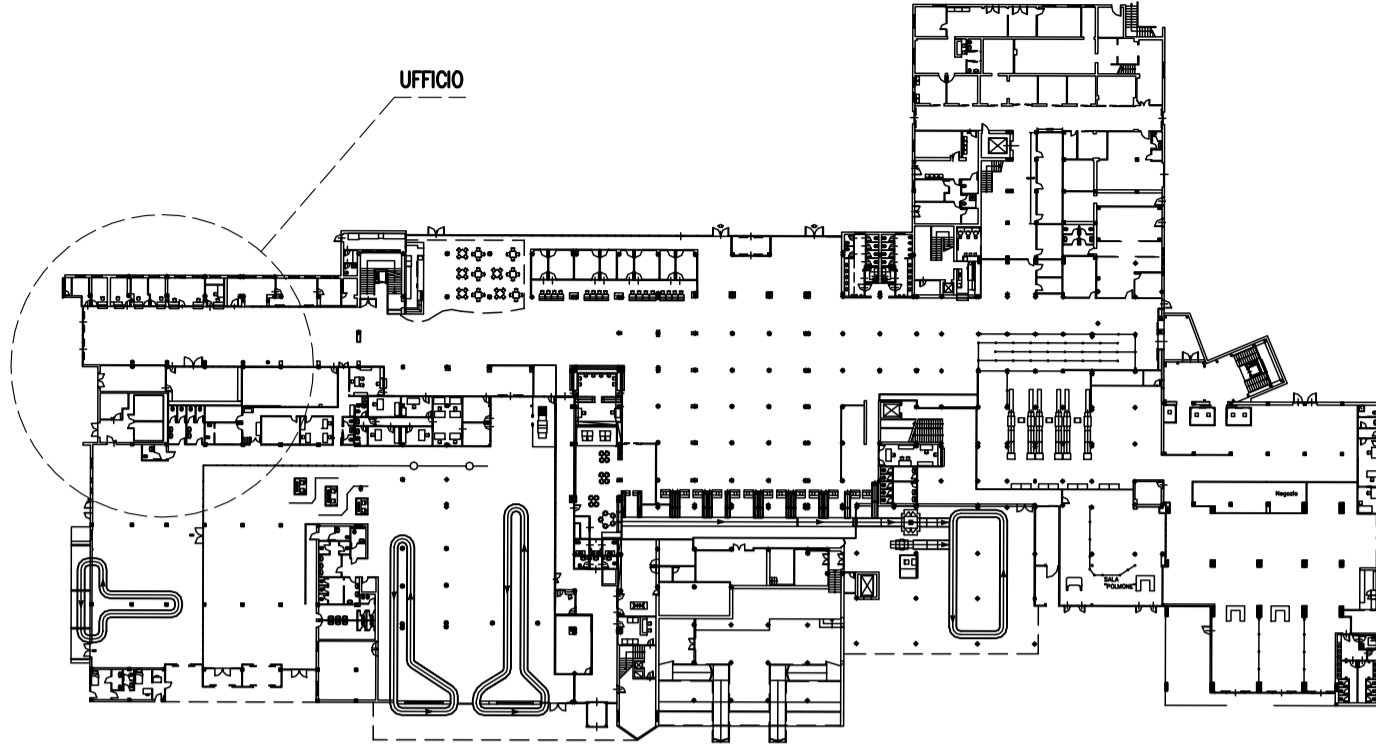

INQUADRAMENTO AEROSTAZIONE PIANO TERRA 1:1000

AEROSTAZIONE PIANO TERRA

UFFICIO 1:50

UFFICIO

Su = 78,40 mq